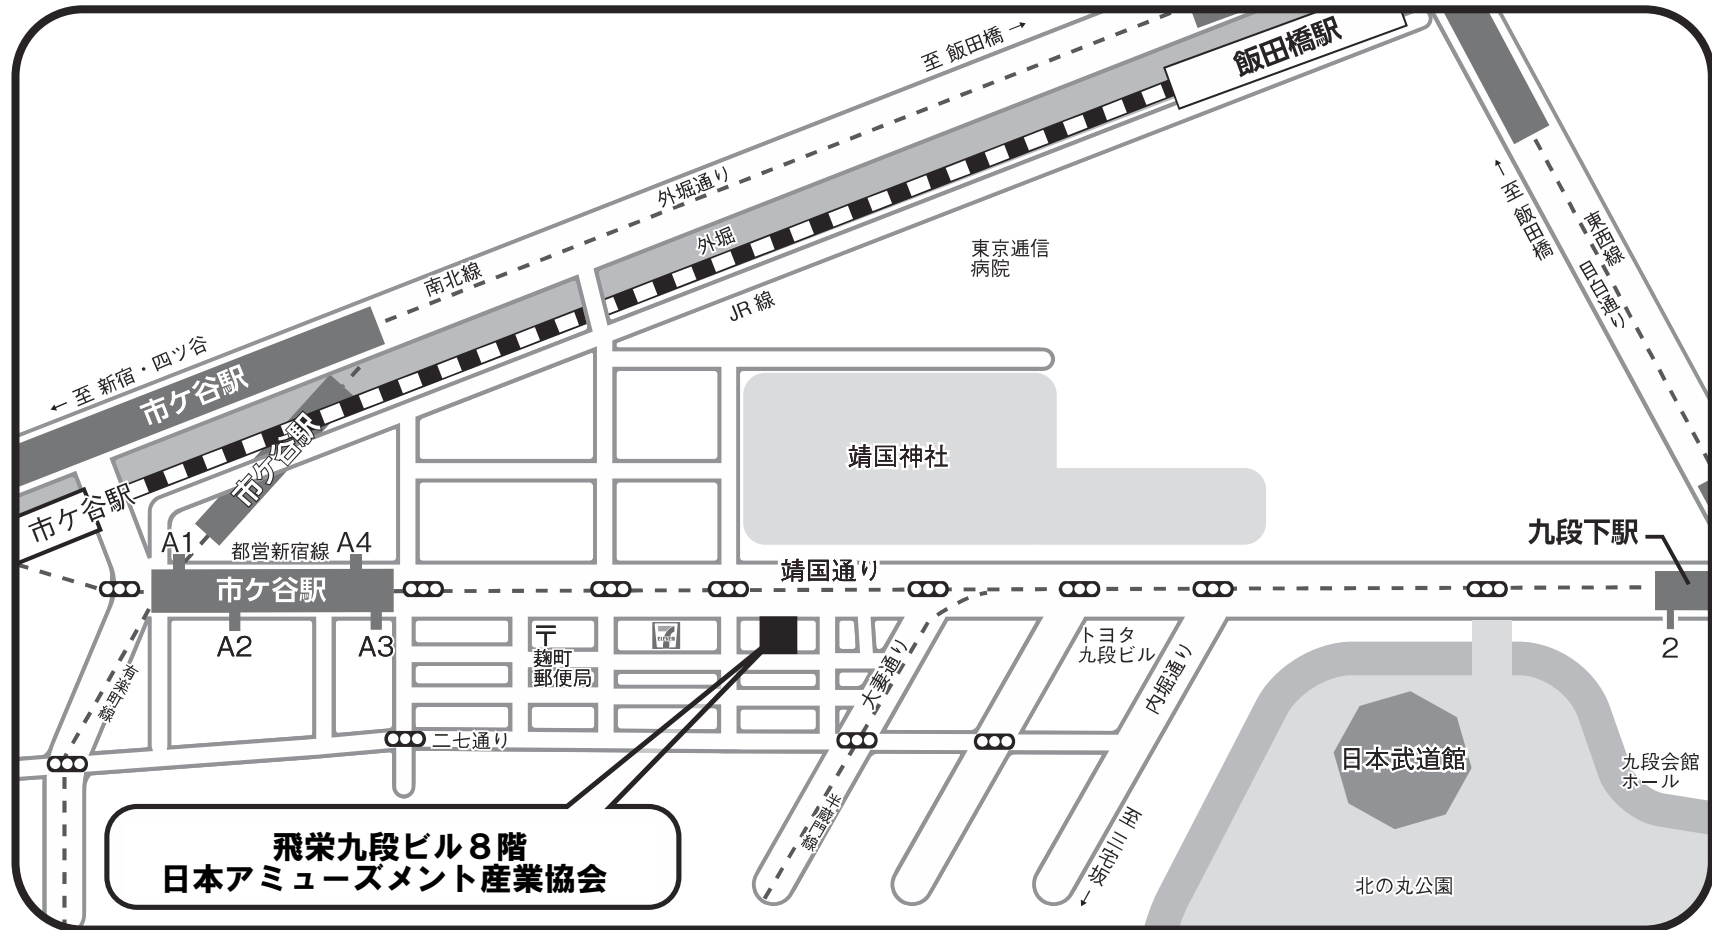

# JAIA 一般社団法人 日本アミューズメント産業協会

〒102-0074

東京都千代田区九段南3-8-11 飛栄九段ビル8F

【交通】都営新宿線・東京メトロ有楽町線・南北線 **市ヶ谷駅** A3出口から徒歩6分

JR線 **市ヶ谷駅**から徒歩8分

東京メトロ半蔵門線・東西線 **九段下駅** 2番出口から約11分